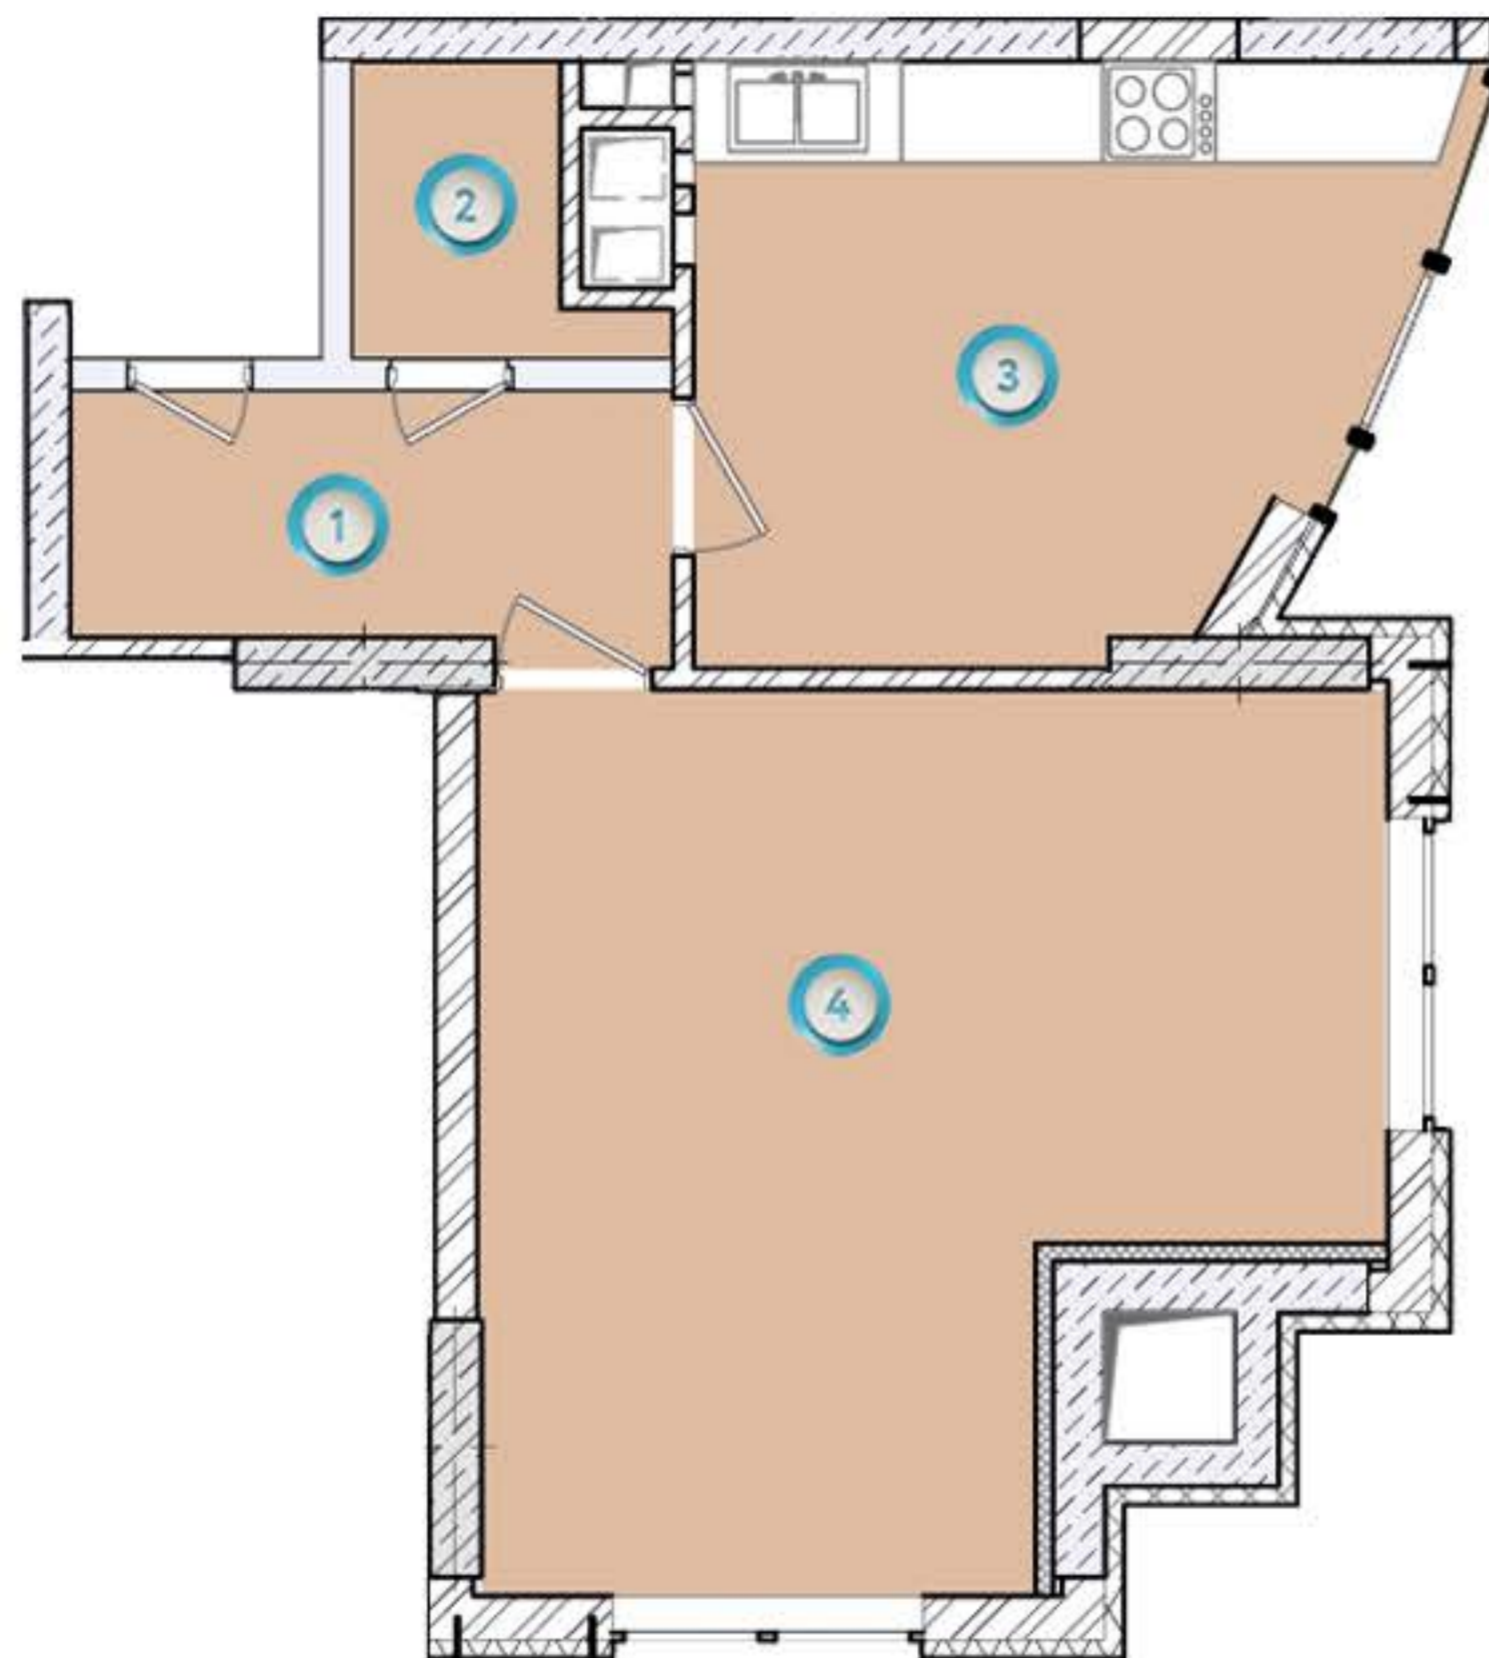

Комнат: 1
Жилая площадь: 18.2 м²
Общая площадь: 51.8 м²

- 1 Холл: 6.6 м²
- 2 Санузел: 5.1 м²
- 3 Кухня: 21.9 м²
- 4 Жилая Комната: 18.2 м²

Посмотреть панораму

Связаться с менеджером

Комнат: 1
Жилая площадь: 23.7 м²
Общая площадь: 43.2 м²

- 1 Холл: 5.2 м²
- 2 Санузел: 5.3 м²
- 3 Кухня: 9.0 м²
- 4 Жилая Комната: 23.7 м²

 [Посмотреть панораму](#)

 [Связаться с менеджером](#)

Комнат: 1
Жилая площадь: 24.62 м²
Общая площадь: 48.10 м²

- 1 Холл: 5.32 м²
- 2 Кухня: 14.26 м²
- 3 Санузел: 4.90 м²
- 4 Общая комната: 24.62 м²