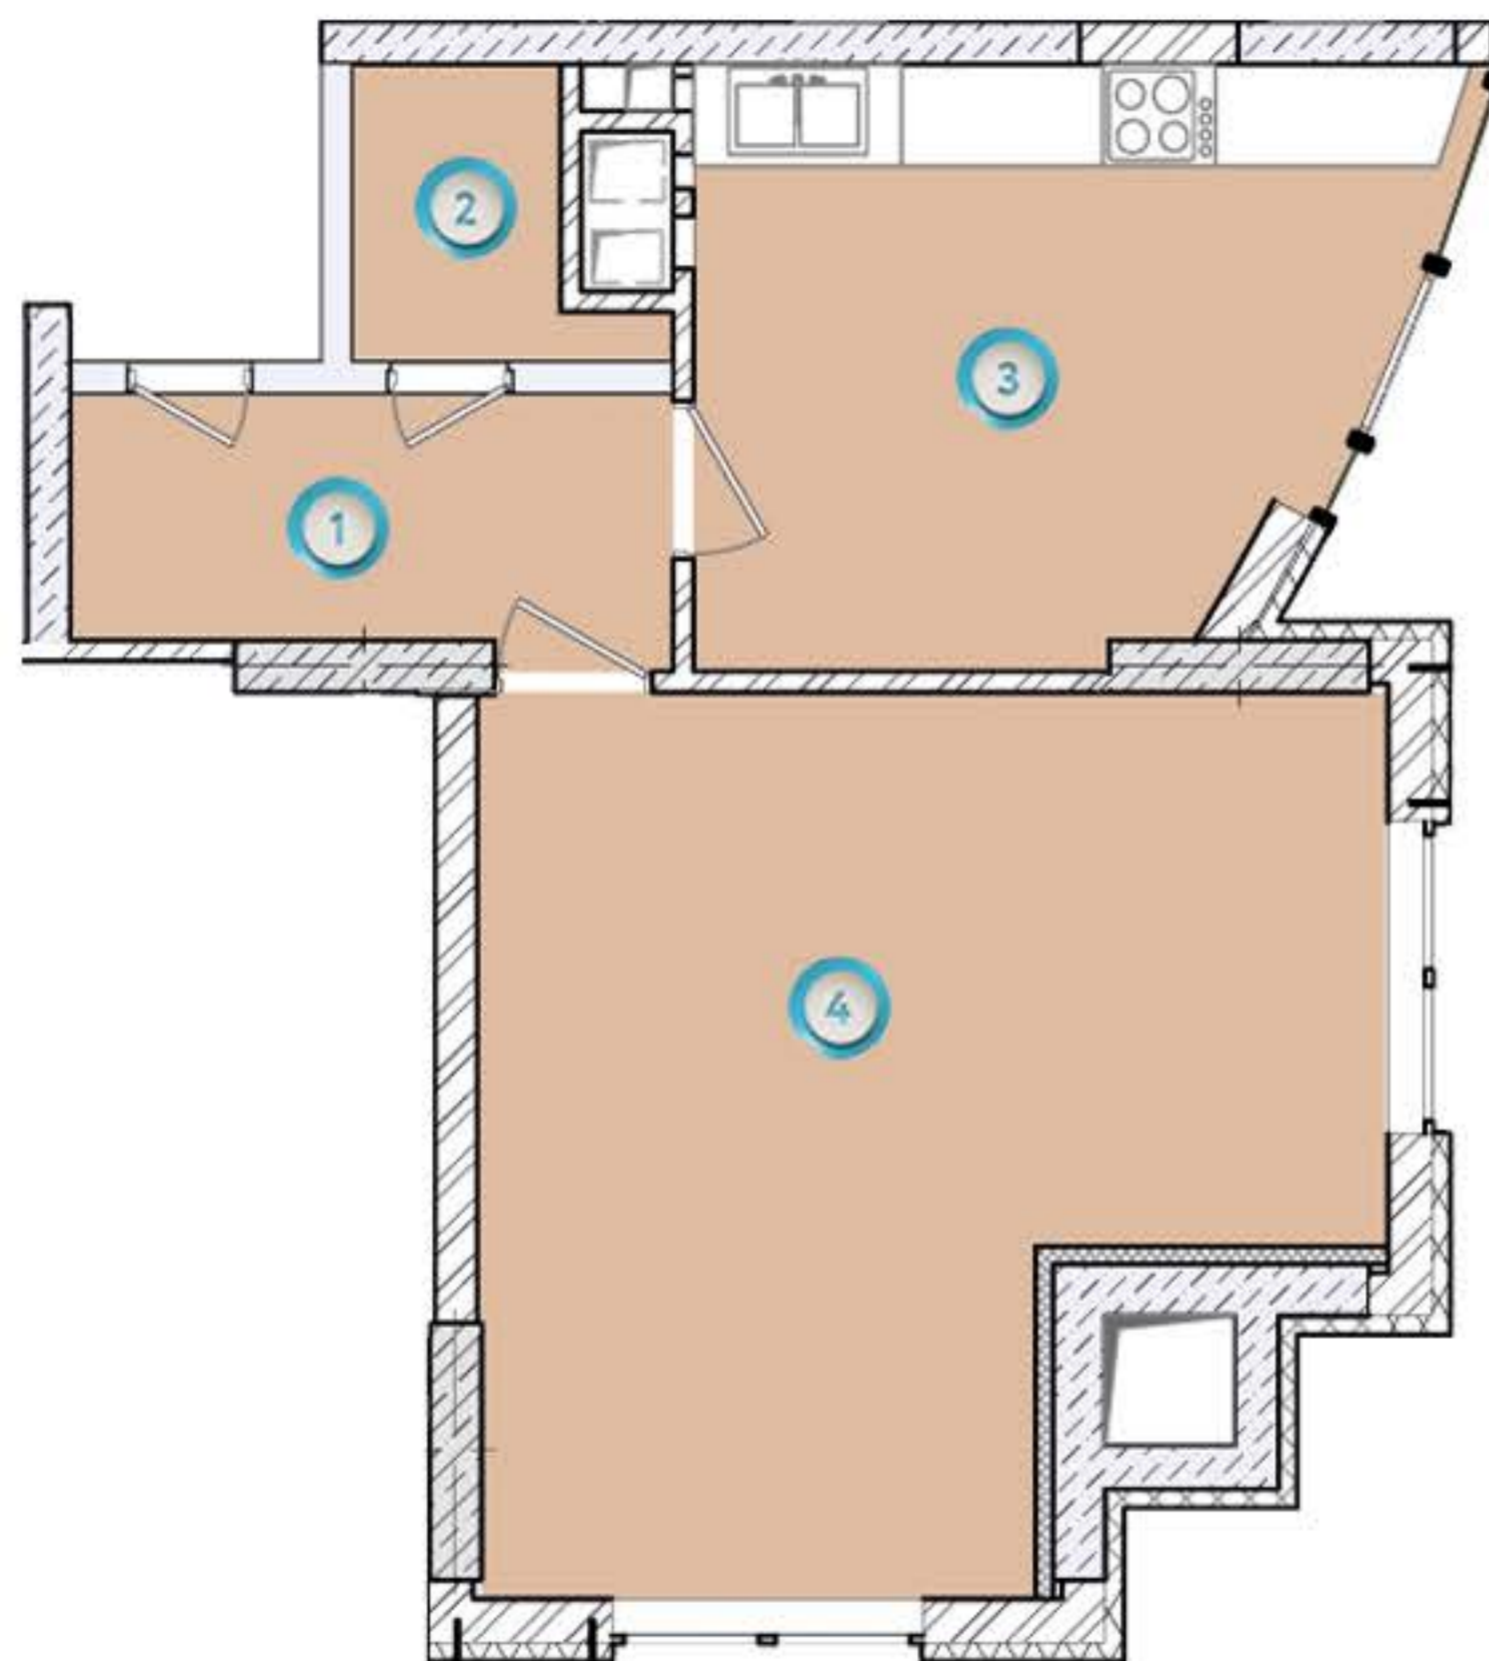

Комнат: 1
Жилая площадь: 18.2 м²
Общая площадь: 51.8 м²

- 1 Холл: 6.6 м²
- 2 Санузел: 5.1 м²
- 3 Кухня: 21.9 м²
- 4 Жилая Комната: 18.2 м²

Посмотреть панораму

Связаться с менеджером

Комнат: 1
Жилая площадь: 23.7 м²
Общая площадь: 43.2 м²

- 1 Холл: 5.2 м²
- 2 Санузел: 5.3 м²
- 3 Кухня: 9.0 м²
- 4 Жилая Комната: 23.7 м²

Посмотреть панораму

Связаться с менеджером

Комнат: 1
Жилая площадь: 24.62 м²
Общая площадь: 48.10 м²

- 1 Холл: 5.32 м²
- 2 Кухня: 14.26 м²
- 3 Санузел: 4.90 м²
- 4 Общая комната: 24.62 м²