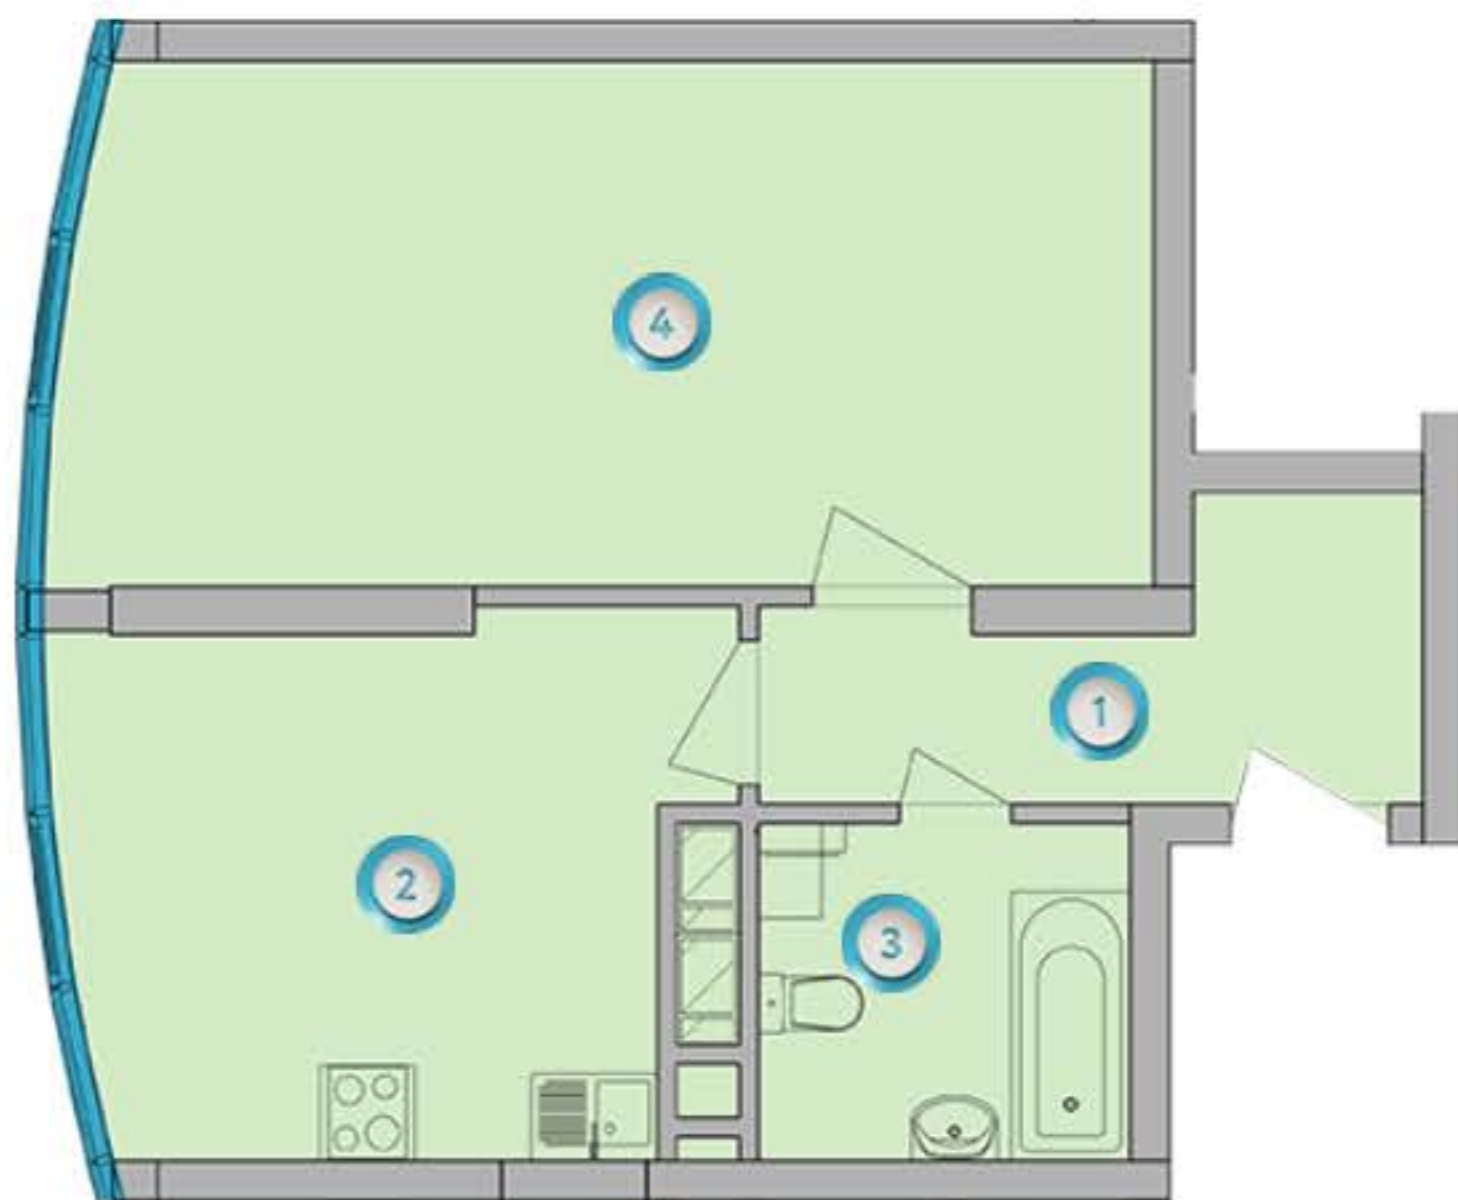

Комнат: 1
Жилая площадь: 18.2 м²
Общая площадь: 51.8 м²

- 1 Холл: 6.6 м²
- 2 Санузел: 5.1 м²
- 3 Кухня: 21.9 м²
- 4 Жилая Комната: 18.2 м²

Посмотреть панораму

Связаться с менеджером

Комнат: 1
Жилая площадь: 23.7 м²
Общая площадь: 43.2 м²

- 1 Холл: 5.2 м²
- 2 Санузел: 5.3 м²
- 3 Кухня: 9.0 м²
- 4 Жилая Комната: 23.7 м²

Посмотреть панораму

Связаться с менеджером

Комнат: 1
Жилая площадь: 24.62 м²
Общая площадь: 48.10 м²

- 1 Холл: 5.32 м²
- 2 Кухня: 14.26 м²
- 3 Санузел: 4.90 м²
- 4 Общая комната: 24.62 м²