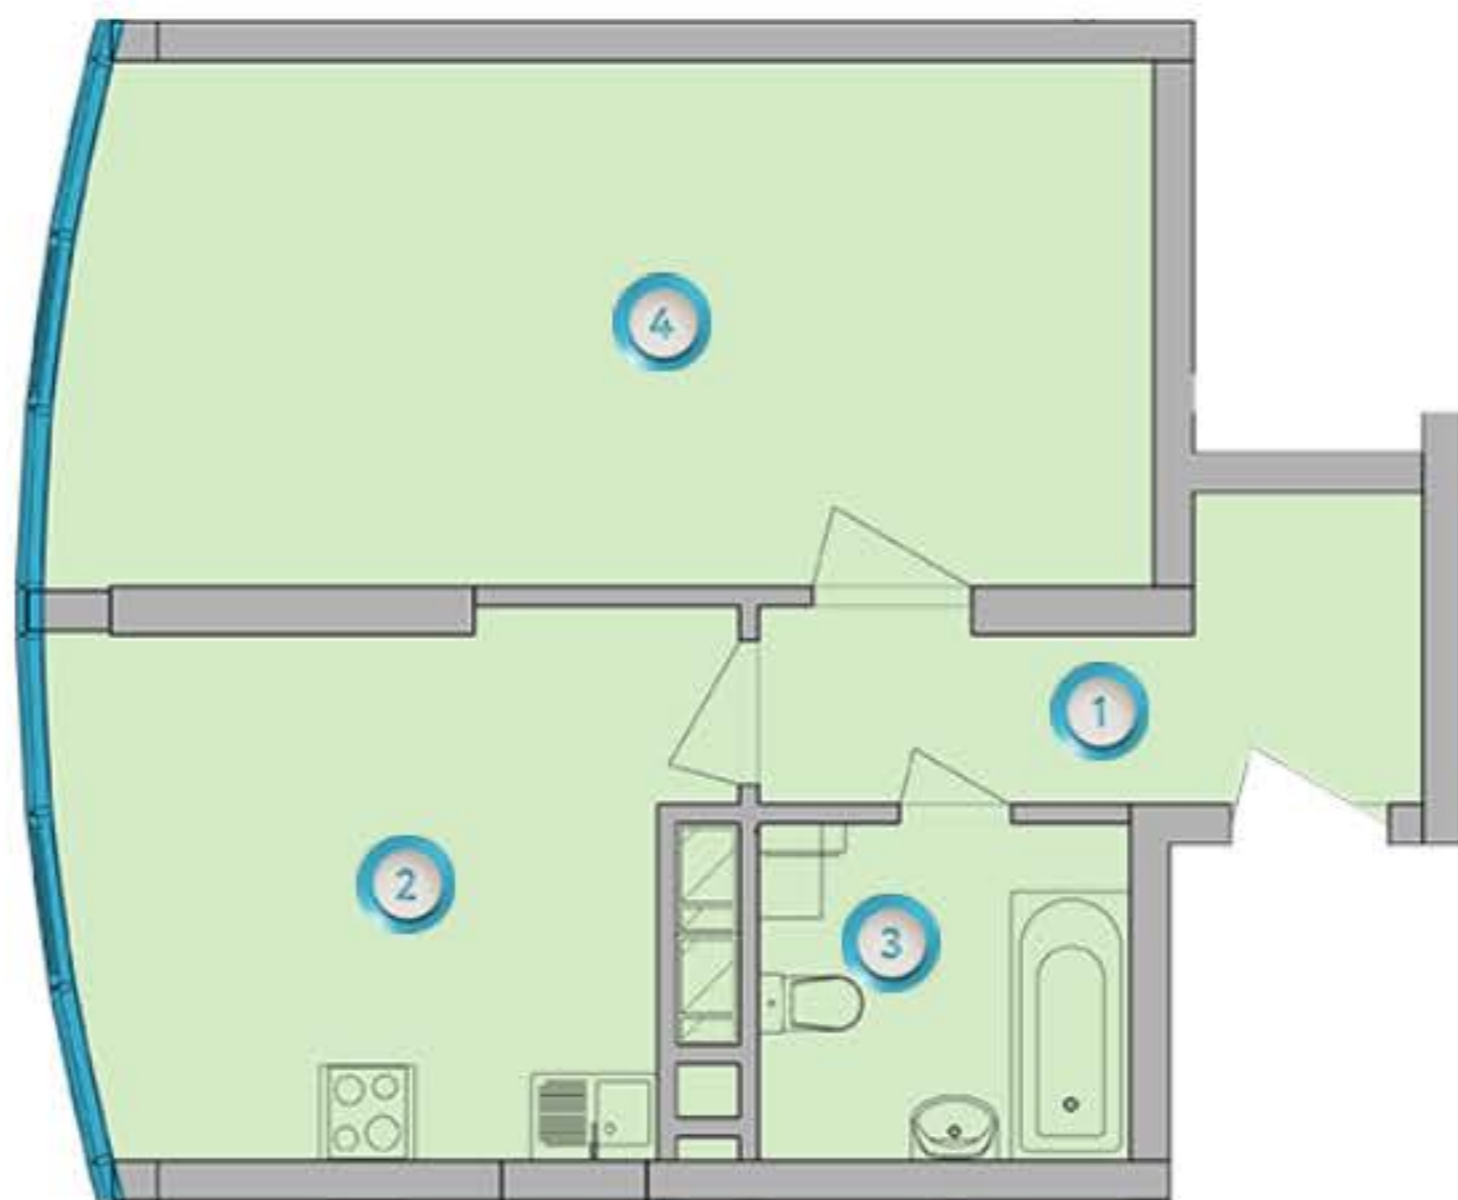

Комнат: 1
Жилая площадь: 18.2 м²
Общая площадь: 51.8 м²

- 1 Холл: 6.6 м²
- 2 Санузел: 5.1 м²
- 3 Кухня: 21.9 м²
- 4 Жилая Комната: 18.2 м²

Посмотреть панораму

Связаться с менеджером

Комнат: 1
Жилая площадь: 23.7 м²
Общая площадь: 43.2 м²

- 1 Холл: 5.2 м²
- 2 Санузел: 5.3 м²
- 3 Кухня: 9.0 м²
- 4 Жилая Комната: 23.7 м²

 [Посмотреть панораму](#)

 [Связаться с менеджером](#)

Комнат: 1
Жилая площадь: 24.62 м²
Общая площадь: 48.10 м²

- 1 Холл: 5.32 м²
- 2 Кухня: 14.26 м²
- 3 Санузел: 4.90 м²
- 4 Общая комната: 24.62 м²